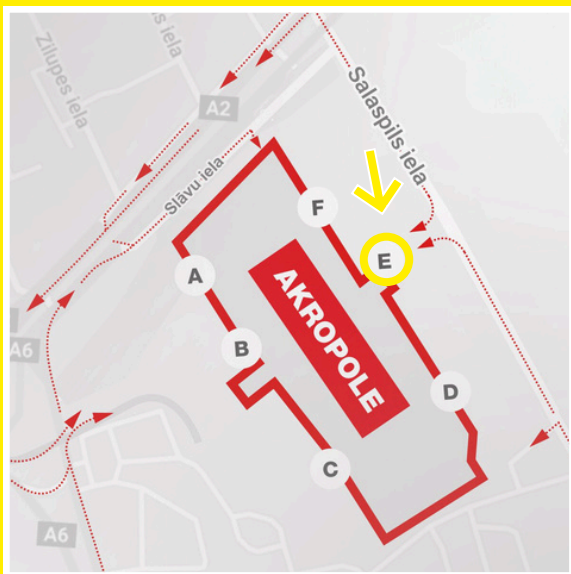

INSTRUKCIJA

LEMON
GYM

KĀ NOKĻŪT LEMON GYM ĀRPUS
TIRDZNICĪBAS CENTRA DARBA LAIKA?

T/C AKROPOLE

no 23:00 līdz 08:00

**DODIES UZ E IEEJU, KAS ATRODAS PRETĪ
SALASPILS IELAI.**

**IEEJAS KREISAJĀ PUSĒ AP STŪRI ATRODAS
TUMŠAS METĀLA DURVIS.**

**DURVJU LABAJĀ PUSĒ ATRODAS ZVANA
POGA, KURU NOSPIEŽOT VARI IEKĻŪT
TIRDZNICĪBAS CENTRĀ.**

**IEEJOT TIRDZNICĪBAS CENTRĀ,
DODIES UZ 2.STĀVU.**

INSTRUKCIJA

LEMON
GYM

KĀ NOKĻŪT LEMON GYM ĀRPUS
TIRDZNICĪBAS CENTRU DARBA LAIKA?

T/C AUGUSTS

no 21:00 līdz 08:00

**DODIES UZ SĀNU IEEJU, KAS ATRODAS
AUGUSTA DEGLAVA IELAS PUSĒ.**

**SKENĒ QR KODU, LAI IEKĻŪTU
TIRDZNICĪBAS CENTRĀ. PIE KLUBA
IEEJAS SKENĒ KODU VĒLREIZ.**

T/C JUGLA

no 22:00 līdz 08:00

T/C GROSTONA

no 22:00 līdz 08:00

**DODIES UZ VEIKALA IEEJU, KAS
ATRODAS SPORTA IELAS PUSĒ.**

**IEEJAS KREISAJĀ PUSĒ REDZĒSI
SKENERI. SKENĒ QR KODU, LAI IEKĻŪTU
TIRDZNIĒCĪBAS CENTRĀ. PIE KLUBA
IEEJAS SKENĒ KODU VĒLREIZ.**