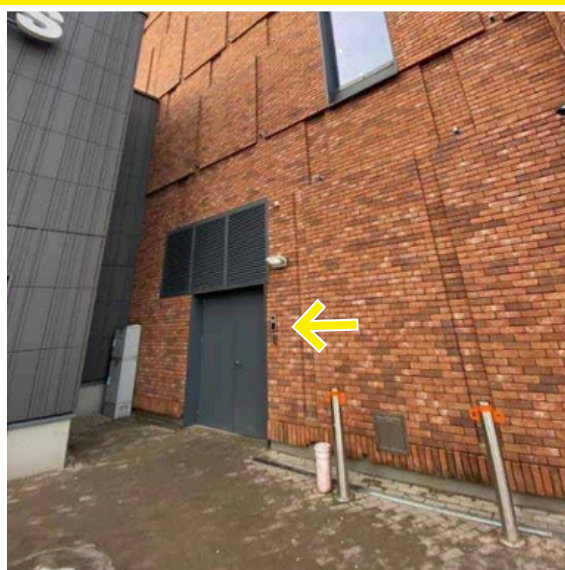

INSTRUKCIJA

LEMON
GYM

KĀ NOKĻŪT LEMON GYM ĀRPUS
TIRDZNICĪBAS CENTRA DARBA LAIKA?

T/C AKROPOLE

no 23:00 līdz 08:00

**DODIES UZ E IEEJU, KAS ATRODAS PRETĪ
SALASPILS IELAI.**

**IEEJAS KREISAJĀ PUSĒ AP STŪRI ATRODAS
TUMŠAS METĀLA DURVIS.**

**DURVJU LABAJĀ PUSĒ ATRODAS ZVANA
POGA, KURU NOSPIEŽOT VARI IEKĻŪT
TIRDZNICĪBAS CENTRĀ.**

**IEEJOT TIRDZNICĪBAS CENTRĀ,
DODIES UZ 2.STĀVU.**

INSTRUKCIJA

LEMON
GYM

KĀ NOKĻŪT LEMON GYM ĀRPUS
TIRDZNICĪBAS CENTRU DARBA LAIKA?