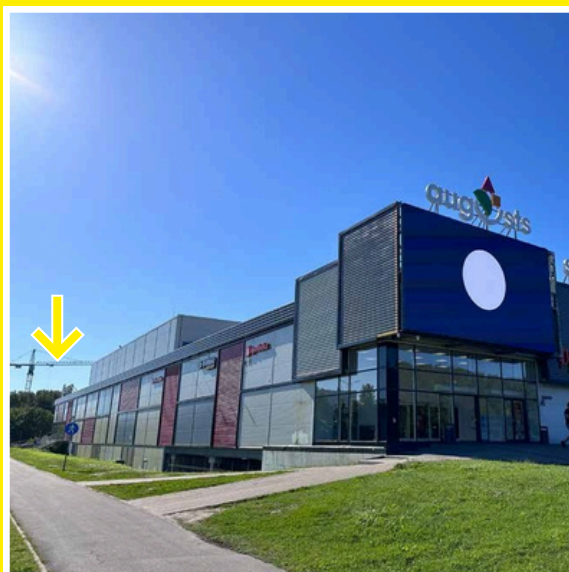

INSTRUKCIJA

LEMON
GYM

KĀ NOKĻŪT LEMON GYM ĀRPUS
TIRDZNICĪBAS CENTRA DARBA LAIKA?

T/C AKROPOLE

no 23:00 līdz 08:00

**DODIES UZ E IEEJU, KAS ATRODAS PRETĪ
SALASPILS IELAI.**

**IEEJAS KREISAJĀ PUSĒ AP STŪRI ATRODAS
TUMŠAS METĀLA DURVIS.**

**DURVJU LABAJĀ PUSĒ ATRODAS ZVANA
POGA, KURU NOSPIEŽOT VARI IEKĻŪT
TIRDZNICĪBAS CENTRĀ.**

**IEEJOT TIRDZNICĪBAS CENTRĀ,
DODIES UZ 2.STĀVU.**

INSTRUKCIJA

LEMON
GYM

KĀ NOKĻŪT LEMON GYM ĀRPUS
TIRDZNICĪBAS CENTRU DARBA LAIKA?

T/C AUGUSTS

no 21:00 līdz 08:00

**DODIES UZ SĀNU IEEJU, KAS ATRODAS
AUGUSTA DEGLAVA IELAS PUSĒ.**

**SKENĒ QR KODU, LAI IEKĻŪTU
TIRDZNICĪBAS CENTRĀ. PIE KLUBA
IEEJAS SKENĒ KODU VĒLREIZ.**

T/C JUGLA

no 22:00 līdz 08:00