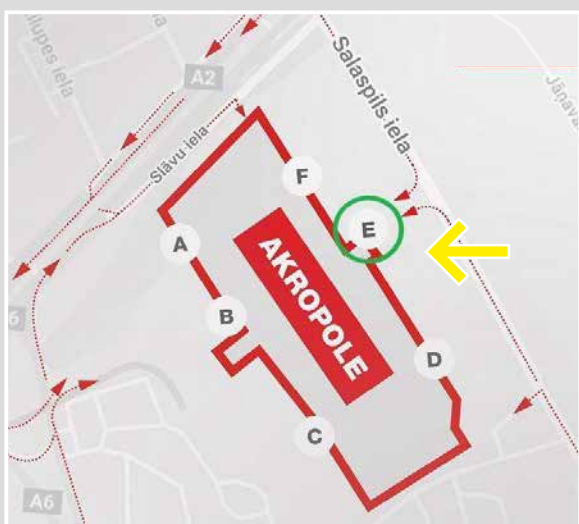

# KĀ NOKĻŪT LEMON GYM ĀRPUS TIRDZNICĪBAS CENTRU DARBA LAIKA?

## T/C AKROPOLE

no 23:00 līdz 08:00

Dodies uz E ieeju (pretī Salaspils ielai).

Ieejas kreisajā pusē ap stūri atrodas tumšas metāla durvis.

Durvju labajā pusē atrodas zvanu poga, kuru nospiežot vari iekļūt tirdzniecības centrā.

LEMON GYM atrodas 2. stāvā.